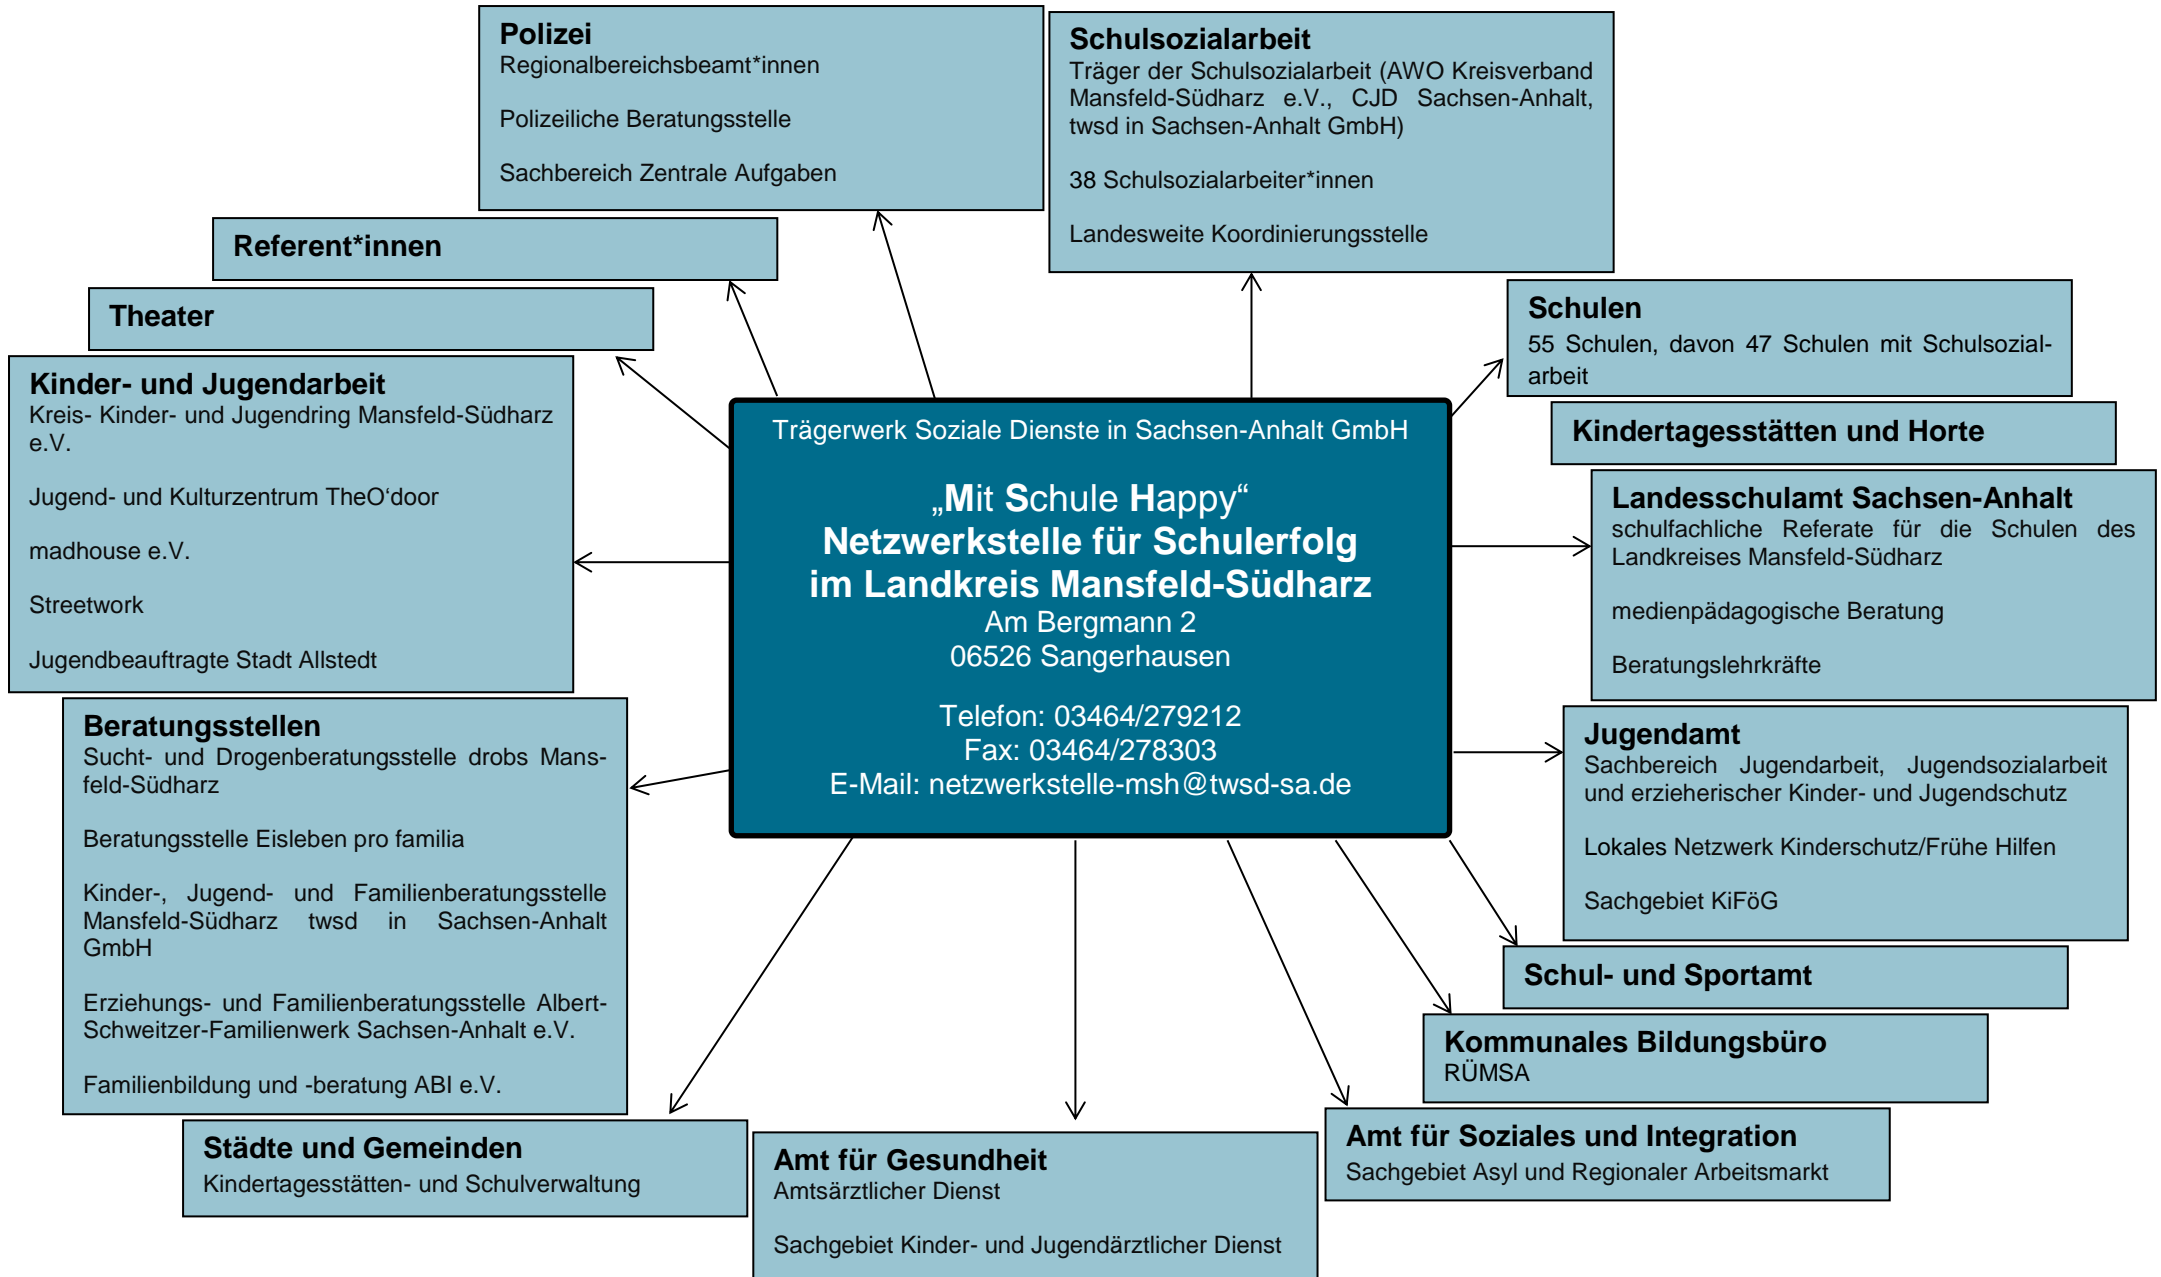

Kooperationspartner*innen der Netzwerkstelle für Schulerfolg im Landkreis Mansfeld-Südharz

unterstützt und gefördert durch:

Stand: Juli 2019

Aufgaben der Netzwerkstelle für Schulerfolg im Landkreis Mansfeld-Südharz